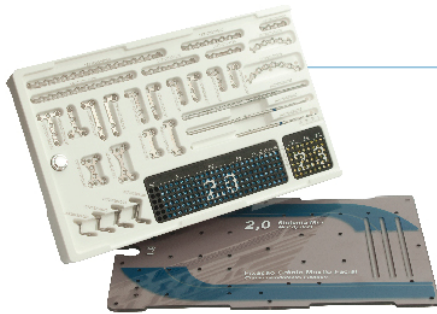

Conjunto Cabo Guia
Retrator 1.5mm / 2.0mm
100993025148

Cabo de Chave com
engate rápido 1.5mm
103072515100

Cabo de Chave com
engate rápido 2.0mm
103072520100

Broca Mini Micro 1.5mm
Ø1,1x65x17
144051115065

Broca Mini Micro 2.0mm
Ø1,6x65x24
144051620065

Broca Mini Micro 2.0mm
Ø1,6x100x24
144051620076

Conjunto Estojo para
Mini e Micro 1.5
100002315215

Conjunto Estojo para
Mini e Micro 2.0
100002320215

Disposição de Instrumentais
1.5 / 2.0
100005630306