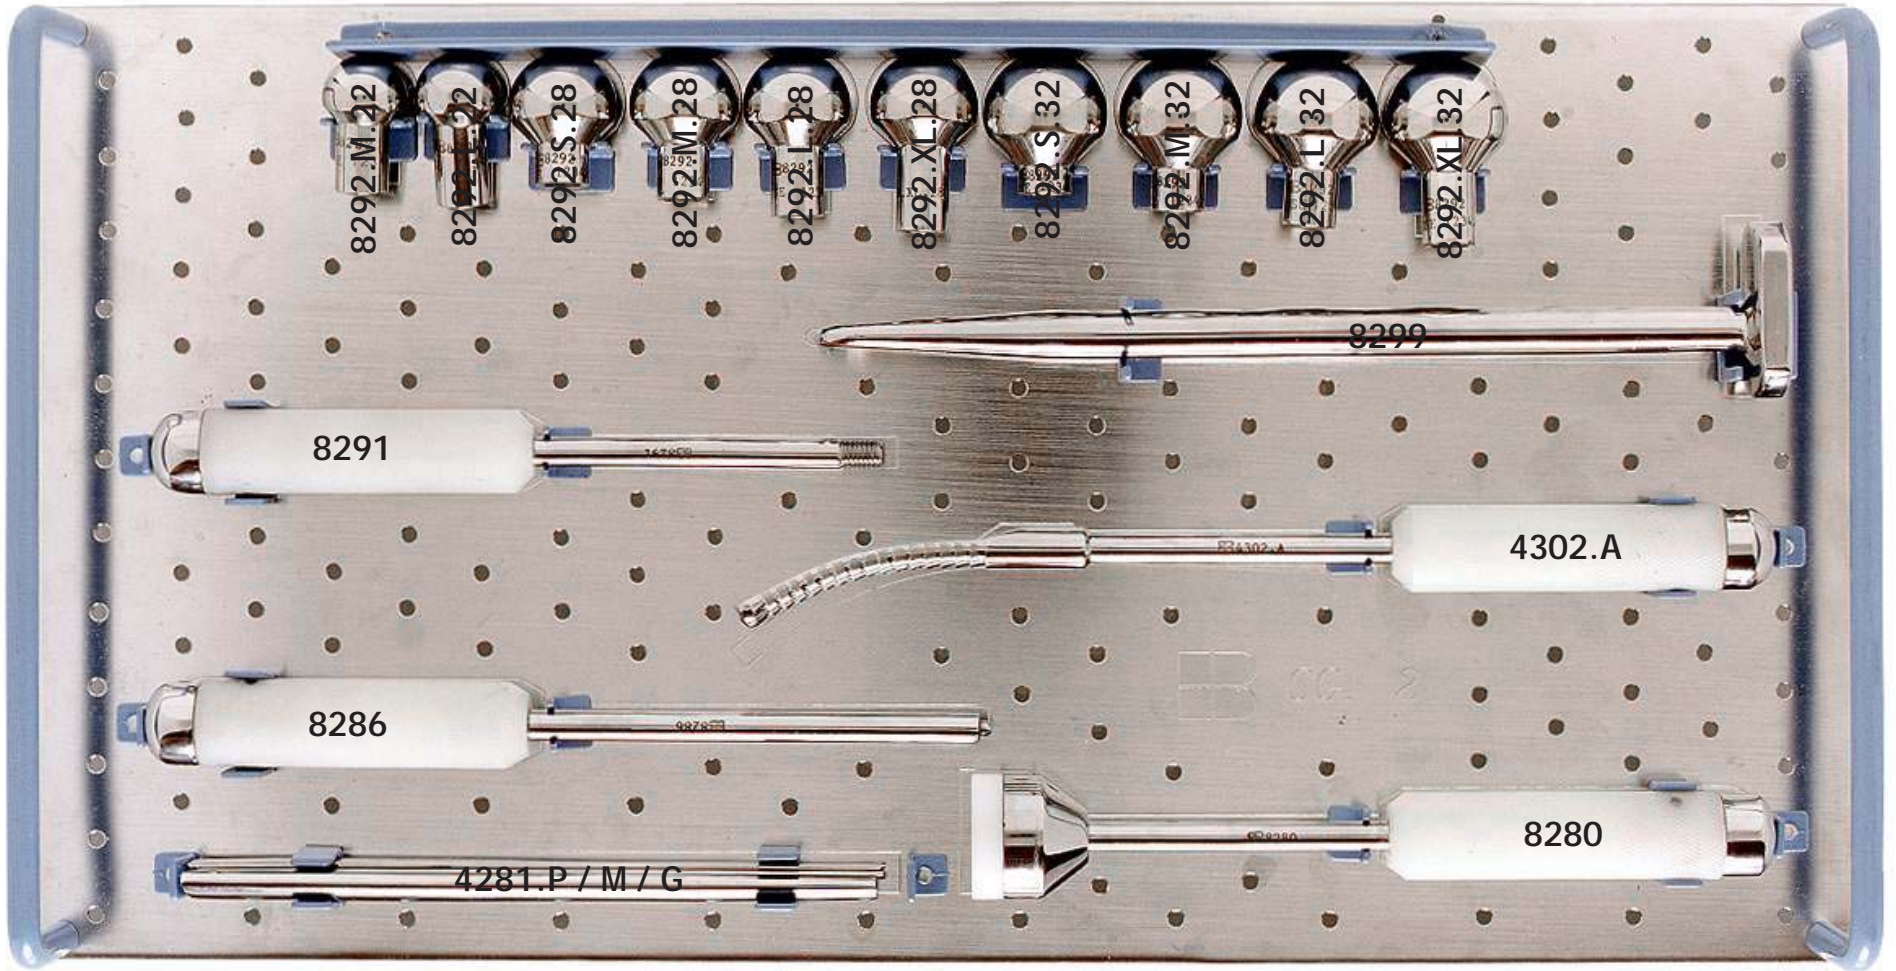

CG.2

Hip Prosthesis Tray

Gaveta para Prótesis de Cadera

Cassetta per Protesi de Anca

Gaveta para Prótese de Quadril

| Code | Qty. | Description | Descripción | Descrizione | Descrição |
|------------|------|----------------------------------|--|---|--|
| 4281.G | 1 | Graft Stamper - Large | Calcador de Injerto Grande | Battitore di Innesto Grande | Calcador de Enxerto Grande |
| 4281.M | 1 | Graft Stamper - Medium | Calcador de Injerto Mediano | Battitore de innesto Medio | Calcador de Enxerto Médio |
| 4281.P | 1 | Graft Stamper - Small | Calcador de Injerto Pequeño | Battitore de Innesto Piccolo | Calcador de Enxerto Pequeno |
| 4302.A | 1 | Curved Rasp | Raspador Curvo | Raspatore Curvo | Raspador Curvo |
| 8280 | 1 | Head Impactor | Impactor de Cabeza | Martelletto della Testa | Imapctor de Cabeça |
| 8286 | 1 | Prost Impactor | Impactor de Prótesis | Martelletto della Protesi | Impactor de Prótese |
| 8291 | 1 | Standard Handle | Cabo Patrón | Punta Padrone | Cabo Padrão |
| 8292.M.22 | 1 | Femoral Head Test-Medium - 22mm | Test de Cabeza Fem. Mediano - 22mm | Test della Testa di Femore Medio - 22mm | Teste de Cabeça Femoral Médio - 22mm |
| 8292.L.22 | 1 | Femoral Head Test-Long - 22mm | Test de Cabeza Fem. Largo - 22mm | Test della Testa di Femore Lungo - 22mm | Teste de Cabeça Femoral Longo - 22mm |
| 8292.S.28 | 1 | Femoral Head Test-Short - 28mm | Test de Cabeza Fem. Corto - 28mm | Test della Testa di Femore Corta - 28mm | Teste de Cabeça Femoral Curto - 28mm |
| 8292.M.28 | 1 | Femoral Head Test-Medium - 28mm | Test de Cabeza Fem. Mediano - 28mm | Test della Testa di Femore Medio - 28mm | Teste de Cabeça Femoral Médio - 28mm |
| 8292.L.28 | 1 | Femoral Head Test-Long - 28mm | Test de Cabeza Fem. Largo - 28mm | Test della Testa di Femore Lungo - 28mm | Teste de Cabeça Femoral Longo - 28mm |
| 8292.XL.28 | 1 | Femoral Head Test-Ex.Long - 28mm | Test de Cabeza Fem. Extra Largo - 28mm | Test della Testa di Femore Extra Lungo - 28mm | Teste de Cabeça Femoral Extra Longo - 28mm |
| 8292.S.32 | 1 | Femoral Head Test-Short - 32mm | Test de Cabeza Fem. Corto - 32mm | Test della Testa di Femore Corta - 32mm | Teste de Cabeça Femoral Curto -32mm |
| 8292.M.32 | 1 | Femoral Head Test-Medium - 32mm | Test de Cabeza Fem. Mediano - 32mm | Test della Testa di Femore Medio - 32mm | Teste de Cabeça Femoral Médio - 32mm |
| 8292.L.32 | 1 | Femoral Head Test-Long - 32mm | Test de Cabeza Fem. Largo - 32mm | Test della Testa di Femore Lungo - 32mm | Teste de Cabeça Femoral Longo - 32mm |
| 8292.XL.32 | 1 | Femoral Head Test-EX.Long - 32mm | Test de Cabeza Fem. Extra Largo - 32mm | Test della Testa di Femore Extra Lungo - 32mm | Teste de Cabeça Femoral Extra Longo - 32mm |
| 8299 | 1 | Prosthesis Extractor | Extractor de la Prótesis | Estrattore della Protesi | Extrator da Prótese |