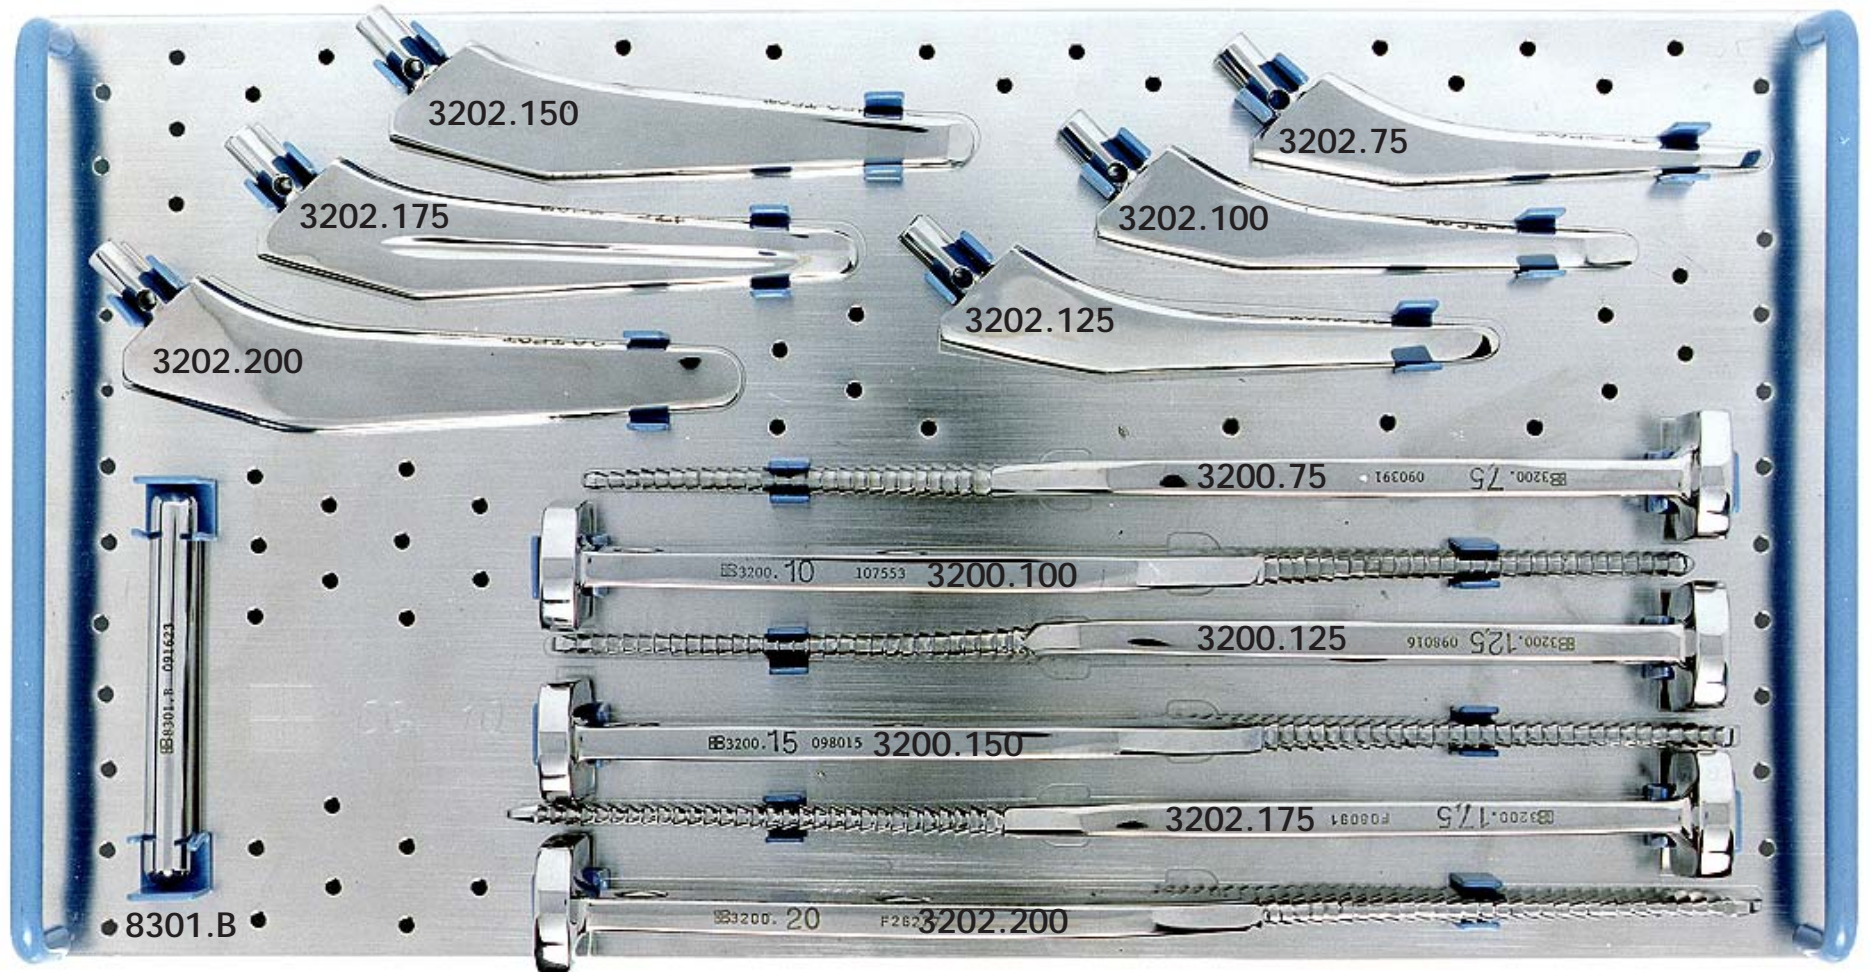

CG.2

Hip Prosthesis Tray

Gaveta para Prótesis de Cadera

Cassetta per Protesi de Anca

Gaveta para Prótese de Quadril

| Code | Qty. | Description | Descripción | Descrizione | Descrição |
|------------|------|----------------------------------|--|---|--|
| 4281.G | 1 | Graft Stamper - Large | Calcador de Injerto Grande | Battitore di Innesto Grande | Calcador de Enxerto Grande |
| 4281.M | 1 | Graft Stamper - Medium | Calcador de Injerto Mediano | Battitore de innesto Medio | Calcador de Enxerto Médio |
| 4281.P | 1 | Graft Stamper - Small | Calcador de Injerto Pequeño | Battitore de Innesto Piccolo | Calcador de Enxerto Pequeno |
| 4302.A | 1 | Curved Rasp | Raspador Curvo | Raspatore Curvo | Raspador Curvo |
| 8280 | 1 | Head Impactor | Impactor de Cabeza | Martelletto della Testa | Imapctor de Cabeça |
| 8286 | 1 | Prost Impactor | Impactor de Prótesis | Martelletto della Protesi | Impactor de Prótese |
| 8291 | 1 | Standard Handle | Cabo Patrón | Punta Padrone | Cabo Padrão |
| 8292.M.22 | 1 | Femoral Head Test-Medium - 22mm | Test de Cabeza Fem. Mediano - 22mm | Test della Testa di Femore Medio - 22mm | Teste de Cabeça Femoral Médio - 22mm |
| 8292.L.22 | 1 | Femoral Head Test-Long - 22mm | Test de Cabeza Fem. Largo - 22mm | Test della Testa di Femore Lungo - 22mm | Teste de Cabeça Femoral Longo - 22mm |
| 8292.S.28 | 1 | Femoral Head Test-Short - 28mm | Test de Cabeza Fem. Corto - 28mm | Test della Testa di Femore Corta - 28mm | Teste de Cabeça Femoral Curto - 28mm |
| 8292.M.28 | 1 | Femoral Head Test-Medium - 28mm | Test de Cabeza Fem. Mediano - 28mm | Test della Testa di Femore Medio - 28mm | Teste de Cabeça Femoral Médio - 28mm |
| 8292.L.28 | 1 | Femoral Head Test-Long - 28mm | Test de Cabeza Fem. Largo - 28mm | Test della Testa di Femore Lungo - 28mm | Teste de Cabeça Femoral Longo - 28mm |
| 8292.XL.28 | 1 | Femoral Head Test-Ex.Long - 28mm | Test de Cabeza Fem. Extra Largo - 28mm | Test della Testa di Femore Extra Lungo - 28mm | Teste de Cabeça Femoral Extra Longo - 28mm |
| 8292.S.32 | 1 | Femoral Head Test-Short - 32mm | Test de Cabeza Fem. Corto - 32mm | Test della Testa di Femore Corta - 32mm | Teste de Cabeça Femoral Curto -32mm |
| 8292.M.32 | 1 | Femoral Head Test-Medium - 32mm | Test de Cabeza Fem. Mediano - 32mm | Test della Testa di Femore Medio - 32mm | Teste de Cabeça Femoral Médio - 32mm |
| 8292.L.32 | 1 | Femoral Head Test-Long - 32mm | Test de Cabeza Fem. Largo - 32mm | Test della Testa di Femore Lungo - 32mm | Teste de Cabeça Femoral Longo - 32mm |
| 8292.XL.32 | 1 | Femoral Head Test-EX.Long - 32mm | Test de Cabeza Fem. Extra Largo - 32mm | Test della Testa di Femore Extra Lungo - 32mm | Teste de Cabeça Femoral Extra Longo - 32mm |
| 8299 | 1 | Prosthesis Extractor | Extractor de la Prótesis | Estrattore della Protesi | Extrator da Prótese |